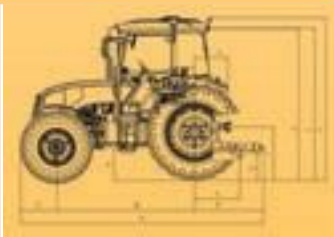

1104 lux

1104 lux	
<b>ДВИГАТЕЛЬ</b>	
Выбросы	Stage III-A Tier 3
Модель	PERKINS / 1104D-44TA+T3059
Мощность	110HP (81kW @ 2200 rpm)
Мощность ВОМ	85% из мощности двигателя
Номинальная мощность	2400 rpm
Кол-во цилиндров / куб.см.	4 Цилиндра / 4.4 Литра
Турбо наддув	Интеркулер и турбокомпрессор
Диаметр / ход поршня	105 мм x 127 мм
Максимальный крутящий момент	416 Nm @ 1400rpm
Резервный крутящий момент	18,2%
<b>СЦЕПЛЕНИЕ</b>	
Тип	Сухое, механическое управление
Диаметр	12" (310 мм)
Подкладка	сераметалик
<b>ТРАНСМИССИЯ</b>	
Тип	ZF T-557 L
Переключение	механическое
Передачи вперёд/назад	16 вперёд / 16 назад
Скорость	2,02 – 39,30км/ч @ 240 rpm
<b>КАРДАНЫ ВАЛ</b>	
Тип	Независимый, 4 скорости, Приводэлектрогидравлический, упр.Механическое
Скорость вращения	430-540-750 (540E)-1000(750E)/d
<b>ГИДРАВЛИКА</b>	
Трёхточечное соедине	Кат. 2 Связь с шаровыми концами
Верхняя связь	Гидравлический цилиндр с крюком
Управление	Электрогидравлическое, электронная панель управление
Грузоподъёмность	5000 Kg
Рабочее давление	190 Bar
Производительность насоса	60л/мин @ 2400 rpm
Гидро-выходы	8 стандарт, 4 конверсионных клапана с двойным действием
<b>ДОПОЛНИТЕЛЬНЫЕ ХАРАКТЕРИСТИКИ</b>	
Система привод	4 WD
Рабочее пространство	Рама/Кабина
Рулевое управление	Гидростатический
Рабочий тормоз	Гидравлическое управление тормозными дисками с масляной баней на каждом колесе
Ручной тормоз	Механическое управление
Тормозная система прицепа (пневматическая)	Мощность 18000kg
Тормозная система прицепа (гидравлическая)	(опционально)Мощность 14000kg
Передняя ось 4WD	Carraro
Задний мост	ZF T-557 L Коробка передач
<b>СТАНДАРТНЫЕ ГРУЗА</b>	
Передние груза	10 x 30Kg
Груза задних колес	2 x 50Kg
Груза передних колес	6 x 50Kg
<b>ГАБАРИТЫ</b>	
Длина	4455мм
Колёсная база	2405 мм
Фронтальная ширина колеи	1635-1800 мм
Задняя ширина колеи	1610-2010 мм
Ширина	2090-2490 мм
Дорожный просвет	520 мм
Расстояние от земли до фаркопа	415-520мм
Расстояние от земли до глушителя	2855 мм
Расстояние от передней оси до передних грузов	825 мм
Максимальная высота	2870 мм
Размеры передних колёс	340/85 R24
Размеры задних колёс	460/85 R34
Вес трактора	5000 Kg
<b>ОСНОВНЫЕ</b>	