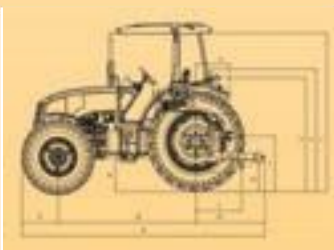

1104 lux

1104 lux	
<b>ДВИГАТЕЛЬ</b>	
Выбросы	Stage III-A Tier 3
Модель	PERKINS / 1104D-44TA+T3059
Мощность	110HP (81kW @ 2200 rpm)
Мощность ВОМ	85% из мощности двигателя
Номинальная мощность	2400 rpm
Кол-во цилиндров / куб.см.	4 Цилиндра / 4.4 Литра
Турбо наддув	Интеркулер и турбокомпрессор
Диаметр / ход поршня	105 мм x 127 мм
Максимальный крутящий момент	416 Nm @ 1400rpm
Резервный крутящий момент	18,2%
<b>СЦЕПЛЕНИЕ</b>	
Тип	Сухое, механическое управление
Диаметр	12" (310 мм)
Подкладка	сераметалик
<b>ТРАНСМИССИЯ</b>	
Тип	ZF T-557 L
Переключение	механическое
Передачи вперёд/назад	16 вперёд / 16 назад
Скорость	2,02 – 39,30км/ч @ 240 rpm
<b>КАРДАНЫ ВАЛ</b>	
Тип	Независимый, 4 скорости, Приводэлектрогидравлический, упр.Механическое
Скорость вращения	430-540-750 (540E)-1000(750E)/d
<b>ГИДРАВЛИКА</b>	
Трёхточечное соедине	Кат. 2 Связь с шаровыми концами
Верхняя связь	Гидравлический цилиндр с крюком
Управление	Электрогидравлическое, электронная панель управление
Грузоподъёмность	5000 Kg
Рабочее давление	190 Bar
Производительность насоса	60л/мин @ 2400 rpm
Гидро-выходы	8 стандарт, 4 конверсионных клапана с двойным действием
<b>ДОПОЛНИТЕЛЬНЫЕ ХАРАКТЕРИСТИКИ</b>	
Система привод	4 WD
Рабочее пространство	Рама/Кабина
Рулевое управление	Гидростатический
Рабочий тормоз	Гидравлическое управление тормозными дисками с масляной баней на каждом колесе
Ручной тормоз	Механическое управление
Тормозная система прицепа (пневматическая)	Мощность 18000kg
Тормозная система прицепа (гидравлическая)	(опционально)Мощность 14000kg
Передняя ось 4WD	Carraro
Задний мост	ZF T-557 L Коробка передач
<b>СТАНДАРТНЫЕ ГРУЗА</b>	
Передние груза	10 x 30Kg
Груза задних колес	2 x 50Kg
Груза передних колес	6 x 50Kg
<b>ГАБАРИТЫ</b>	
Длина	4455мм
Колёсная база	2405 мм
Фронтальная ширина колеи	1635-1800 мм
Задняя ширина колеи	1610-2010 мм
Ширина	2090-2490 мм
Дорожный просвет	520 мм
Расстояние от земли до фаркопа	415-520мм
Расстояние от земли до глушителя	2855 мм
Расстояние от передней оси до передних грузов	825 мм
Максимальная высота	2870 мм
Размеры передних колёс	340/85 R24
Размеры задних колёс	460/85 R34
Вес трактора	5000 Kg
<b>ОСНОВНЫЕ</b>	