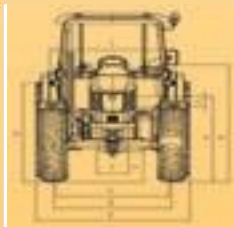

1104 lux

1104 lux	
<b>ДВИГАТЕЛЬ</b>	
Выбросы	Stage III-A Tier 3
Модель	PERKINS / 1104D-44TA+T3059
Мощность	110HP (81kW @ 2200 rpm)
Мощность ВОМ	85% из мощности двигателя
Номинальная мощность	2400 rpm
Кол-во цилиндров / куб.см.	4 Цилиндра / 4.4 Литра
Турбо наддув	Интеркулер и турбокомпрессор
Диаметр / ход поршня	105 мм x 127 мм
Максимальный крутящий момент	416 Nm @ 1400rpm
Резервный крутящий момент	18,2%
<b>СЦЕПЛЕНИЕ</b>	
Тип	Сухое, механическое управление
Диаметр	12" (310 мм)
Подкладка	сераметалик
<b>ТРАНСМИССИЯ</b>	
Тип	ZF T-557 L
Переключение	механическое
Передачи вперёд/назад	16 вперёд / 16 назад
Скорость	2,02 – 39,30км/ч @ 240 rpm
<b>КАРДАНЫ ВАЛ</b>	
Тип	Независимый, 4 скорости, Приводэлектрогидравлический, упр.Механическое
Скорость вращения	430-540-750 (540E)-1000(750E)/d
<b>ГИДРАВЛИКА</b>	
Трёхточечное соедине	Кат. 2 Связь с шаровыми концами
Верхняя связь	Гидравлический цилиндр с крюком
Управление	Электрогидравлическое, электронная панель управление
Грузоподъёмность	5000 Kg
Рабочее давление	190 Bar
Производительность насоса	60л/мин @ 2400 rpm
Гидро-выходы	8 стандарт, 4 конверсионных клапана с двойным действием
<b>ДОПОЛНИТЕЛЬНЫЕ ХАРАКТЕРИСТИКИ</b>	
Система привод	4 WD
Рабочее пространство	Рама/Кабина
Рулевое управление	Гидростатический
Рабочий тормоз	Гидравлическое управление тормозными дисками с масляной баней на каждом колесе
Ручной тормоз	Механическое управление
Тормозная система прицепа (пневматическая)	Мощность 18000kg
Тормозная система прицепа (гидравлическая)	(опционально)Мощность 14000kg
Передняя ось 4WD	Carraro
Задний мост	ZF T-557 L Коробка передач
<b>СТАНДАРТНЫЕ ГРУЗА</b>	
Передние груза	10 x 30Kg
Груза задних колес	2 x 50Kg
Груза передних колес	6 x 50Kg
<b>ГАБАРИТЫ</b>	
Длина	4455мм
Колёсная база	2405 мм
Фронтальная ширина колеи	1635-1800 мм
Задняя ширина колеи	1610-2010 мм
Ширина	2090-2490 мм
Дорожный просвет	520 мм
Расстояние от земли до фаркопа	415-520мм
Расстояние от земли до глушителя	2855 мм
Расстояние от передней оси до передних грузов	825 мм
Максимальная высота	2870 мм
Размеры передних колёс	340/85 R24
Размеры задних колёс	460/85 R34
Вес трактора	5000 Kg
<b>ОСНОВНЫЕ</b>	