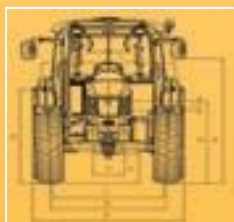

1104 lux

1104 lux	
<b>ДВИГАТЕЛЬ</b>	
Выбросы	Stage III-A Tier 3
Модель	PERKINS / 1104D-44TA+T3059
Мощность	110HP (81kW @ 2200 rpm)
Мощность ВОМ	85% из мощности двигателя
Номинальная мощность	2400 rpm
Кол-во цилиндров / куб.см.	4 Цилиндра / 4.4 Литра
Турбо наддув	Интеркулер и турбокомпрессор
Диаметр / ход поршня	105 мм x 127 мм
Максимальный крутящий момент	416 Nm @ 1400rpm
Резервный крутящий момент	18,2%
<b>СЦЕПЛЕНИЕ</b>	
Тип	Сухое, механическое управление
Диаметр	12" (310 мм)
Подкладка	сераметалик
<b>ТРАНСМИССИЯ</b>	
Тип	ZF T-557 L
Переключение	механическое
Передачи вперёд/назад	16 вперёд / 16 назад
Скорость	2,02 – 39,30км/ч @ 240 rpm
<b>КАРДАНЫ ВАЛ</b>	
Тип	Независимый, 4 скорости, Приводэлектрогидравлический, упр.Механическое
Скорость вращения	430-540-750 (540E)-1000(750E)/d
<b>ГИДРАВЛИКА</b>	
Трёхточечное соедине	Кат. 2 Связь с шаровыми концами
Верхняя связь	Гидравлический цилиндр с крюком
Управление	Электрогидравлическое, электронная панель управление
Грузоподъёмность	5000 Kg
Рабочее давление	190 Bar
Производительность насоса	60л/мин @ 2400 rpm
Гидро-выходы	8 стандарт, 4 конверсионных клапана с двойным действием
<b>ДОПОЛНИТЕЛЬНЫЕ ХАРАКТЕРИСТИКИ</b>	
Система привод	4 WD
Рабочее пространство	Рама/Кабина
Рулевое управление	Гидростатический
Рабочий тормоз	Гидравлическое управление тормозными дисками с масляной баней на каждом колесе
Ручной тормоз	Механическое управление
Тормозная система прицепа (пневматическая)	Мощность 18000kg
Тормозная система прицепа (гидравлическая)	(опционально)Мощность 14000kg
Передняя ось 4WD	Carraro
Задний мост	ZF T-557 L Коробка передач
<b>СТАНДАРТНЫЕ ГРУЗА</b>	
Передние груза	10 x 30Kg
Груза задних колес	2 x 50Kg
Груза передних колес	6 x 50Kg
<b>ГАБАРИТЫ</b>	
Длина	4455мм
Колёсная база	2405 мм
Фронтальная ширина колеи	1635-1800 мм
Задняя ширина колеи	1610-2010 мм
Ширина	2090-2490 мм
Дорожный просвет	520 мм
Расстояние от земли до фаркопа	415-520мм
Расстояние от земли до глушителя	2855 мм
Расстояние от передней оси до передних грузов	825 мм
Максимальная высота	2870 мм
Размеры передних колёс	340/85 R24
Размеры задних колёс	460/85 R34
Вес трактора	5000 Kg
<b>ОСНОВНЫЕ</b>	